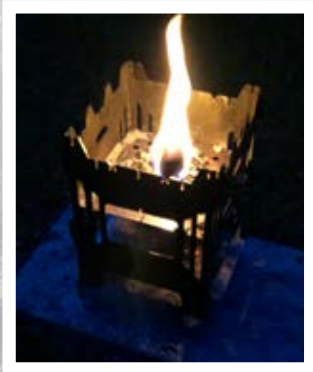

mobiler Kocher & Feuerkorb für den outdoor Bereich

MOBILER KOCHER *MoKo* & Zubehör

Der zerlegbare universell einsetzbare Kocher für den outdoor Bereich

- besteht aus 11 Teilen: 4 Seitenwände, ein Brennrost, ein Ascheblech, 3 Topfträger, ein Grillrost und ein Schürhaken
- Mit den flexiblen Topfträgern können auch kleine Töpfe verwendet werden.
- Durch eine Vielzahl unterschiedlicher Einhängepositionen für die Topfträger kann der Abstand vom Brenner zum Topf optimal gewählt werden.
- Der Grillrost erlaubt es MoKo als Griller zu verwenden, kann aber auch als Topfauflage oder Warmhalteplatte verwendet werden.
- kann als Hobo-Kocher mit Holz befeuert werden, eignet sich aber auch für die Verwendung mit Spiritus- oder Gas Kochern.
- Material: 1,5 mm Chromstahl
- Abmessung: 16,4 x 16,4 x 25 cm
- Gewicht: 1,9 kg

Abmessung: 40 x 40 x 70 cm

Ausführung: schwarz lackiert, Zuluftführung mit Scheitstütze schraubbar

Grillplatte

Einhängetisch

Grillaufsatz

Topfhaken mit Kette

Ihr Händler:

Gast