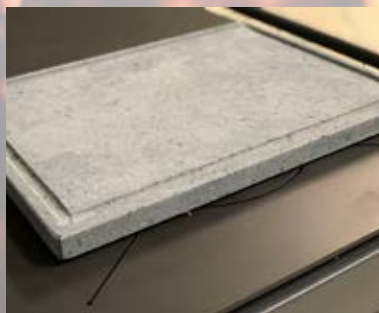

### **Der Draussenkocher zum Kochen und Braten im Freien**

- Stahlherdplatte mit Ringloch, 5 mm stark.
- 4-seitig Schutzstangen
- abnehmbare Schubstange
- Bratrohr emailliert, mit Edelstahl-Gitterrost und Thermometer
- Ablagebord
- Verkleidung, Schutz- und Schubstange beschichtet
- Heiz- und Bratrohrtüre mit hitzebeständiger Farbe lackiert
- Rauchrohr lackiert 1 m
- Abmessung: 90 x 51 x 90 cm
- Gewicht: 150 kg

# GARTENHERD *Fred* & Zubehör

Fahrbarer Arbeitstisch

- Rahmen und Borde beschichtet
- Schubstange beschichtet
- Arbeitsplatte aus Stein in Alpina White oder Nero Africa, jeweils in Leather Optik
- Abmessung: 100 x 51 x 90 cm