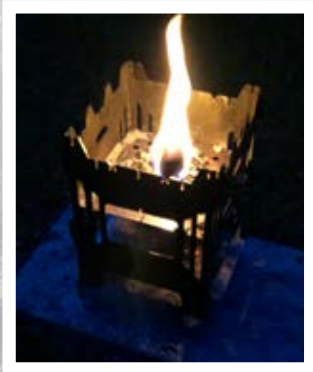

mobiler Kocher & Feuerkorb für den outdoor Bereich

MOBILER KOCHER *MoKo* & Zubehör

Der zerlegbare universell einsetzbare Kocher für den outdoor Bereich

- besteht aus 11 Teilen: 4 Seitenwände, ein Brennrost, ein Ascheblech, 3 Topfträger, ein Grillrost und ein Schürhaken
- Mit den flexiblen Topfträgern können auch kleine Töpfe verwendet werden.
- Durch eine Vielzahl unterschiedlicher Einhängepositionen für die Topfträger kann der Abstand vom Brenner zum Topf optimal gewählt werden.
- Der Grillrost erlaubt es MoKo als Griller zu verwenden, kann aber auch als Topfauflage oder Warmhalteplatte verwendet werden.
- kann als Hobo-Kocher mit Holz befeuert werden, eignet sich aber auch für die Verwendung mit Spiritus- oder Gas Kochern.
- Material: 1,5 mm Chromstahl
- Abmessung: 16,4 x 16,4 x 25 cm
- Gewicht: 1,9 kg

Einhängetisch

Schürhaken

FEUERKORB & Zubehör

Weihnacht

Tier

Blumen

Ziegelmauer

Sonne

Feuerkorb „Standard“ Motive LAGERWARE

Abmessung: 40 x 40 x 70 cm

Ausführung: schwarz lackiert, Zuluftführung mit Scheitstütze schraubbar

Individuelles Logo oder Motiv auf Anfrage

Design

Grillplatte

Einhängetisch